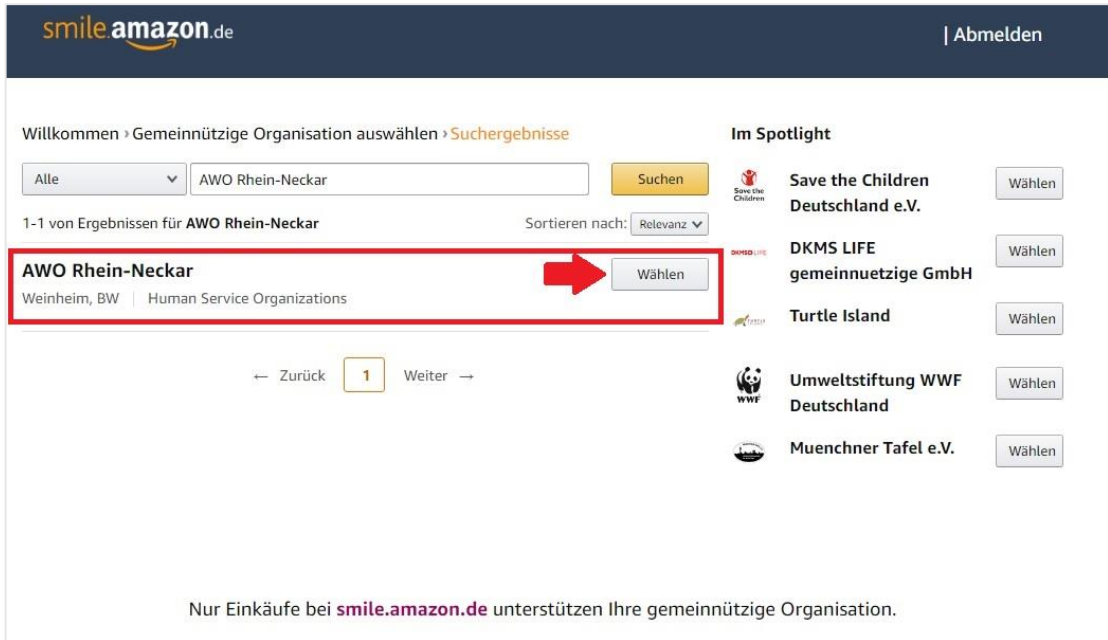

Schritt 3: In den Ergebnissen erscheint „AWO Rhein-Neckar“. Klicken Sie nun auf „Wählen“, um die AWO Rhein-Neckar als Organisation zu unterstützen.